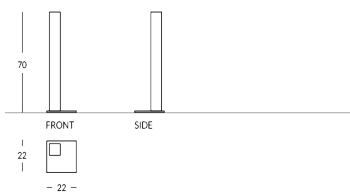

GIULIA-CEN

Cenicero de columna de metal con diseño de la Colección Giulia. Estructura metálica cuadrada personalizable con diferentes acabados. Acabados: metalizado o pintado en colores Apir o cualquier tono de la escala RAL. Base cuadrada con pies protectores. Bandeja extraíble para una limpieza cómoda y rápida. Saco de arena incluido. Altura: 70 cm Lado de la base cuadrada: 22 cm Peso: 6,4 kg

Versione