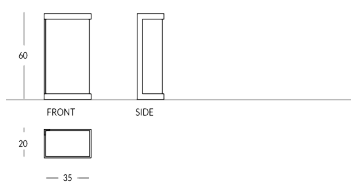

JACK-BIN

Papeler de estilo industrial de la Colección Jack. Estructura rectangular de metal personalizable con pintura en los colores APIR o en cualquier tono de la escala RAL. Cesto revestido externamente con tejido High-Tech disponible en diferentes colores. Contenedor extraíble para facilitar la limpieza. Aplicación de pies protectores en la parte inferior. Altura: 60 cm Ancho: 35 cm Profundidad: 20 cm Peso: 9,85 kg

Versione