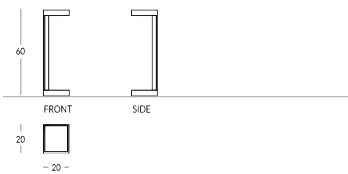

JACK-SML

Paragüero de estilo industrial de la Colección Jack. Estructura rectangular de metal personalizable con pintura en los colores APIR o en cualquier tono de la escala RAL. Base cuadrada forrada con protección en tejido High-Tech disponible en diferentes colores. Aplicación de pies de goma en el fondo para proteger el suelo. Altura: 60 cm Lado base cuadrada: 20 cm Peso: 6,30 kg

Versione

Finiture Verniciate | Painted finishes | Finitions peintes