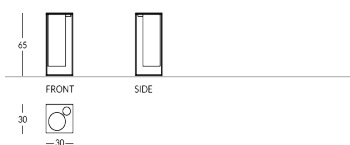

FRIEDA-BIS

Cesto de basura y cenicero en una única solución. Contenedores de forma cilíndrica de diferente altura; estructura de perímetro cuadrado con barras de metal.

Acabados disponibles: - metálica: efecto latón, acero o cobre - pintura en los colores Apir o en cualquier tono de la escala RAL Patas protectoras en la parte inferior. Un saco de arena incluido. Altura: 65 cm Lado base cuadrada: 30 cm Peso: 12,66 kg

Versione