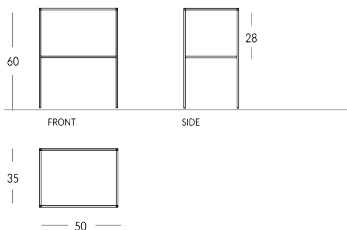

Versione

Finiture Verniciate | Painted finishes | Finitions peintes