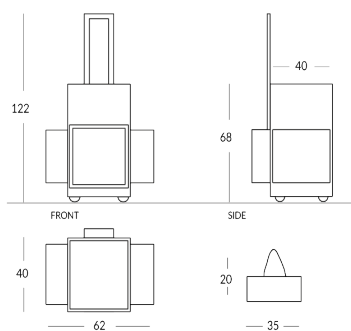

Versione

Finitura Tessuto | Finishes | Finition

Simple.

Simple