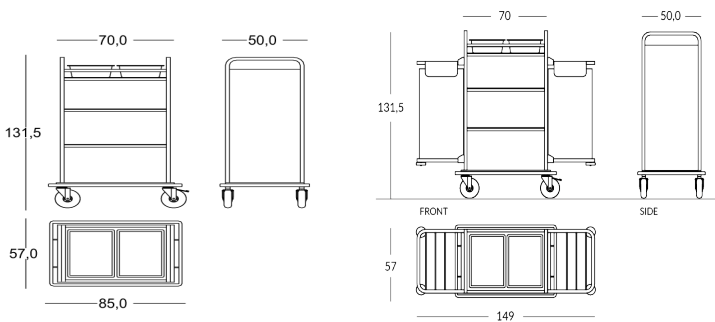

PANNY2

Versione

PANNYO