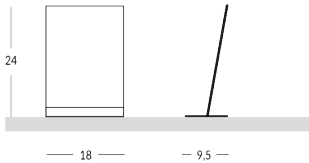

DELTA

Expositores en plexiglás de mesa para exponer folletos informativos y comunicaciones. Equipado con bolsillo frontal de almacenamiento. Inclinación oblicua. Altura: 24 cm Ancho: 18 cm Profundidad: 9,5 cm

Versione

Finitura | Finishes | Finition