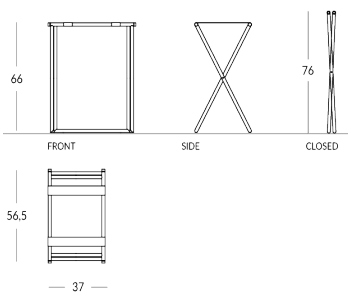

Versione

Finiture Metalliche | Metal finishes | Finitions métalliques