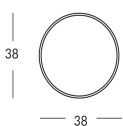

RONDO

Bandeja de aluminio, forma redonda. Acabado estándar: negro. Posibilidad de personalizar el color con pintura en los colores de la escala RAL. Diámetro: 38 cm
 Altura: 3 cm

Versione

RONDO-AL

Finiture Metalliche | Metal finishes | Finitions métalliques