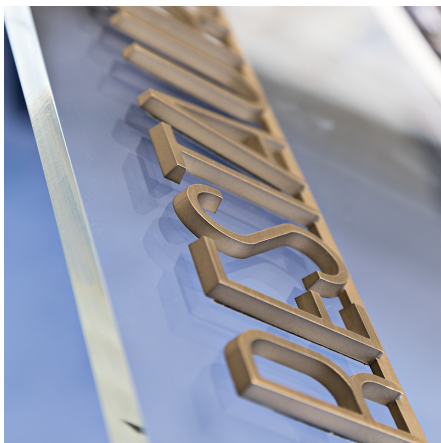

## LUTE-MEN

Atril para menú totalmente personalizable. Base cuadrada y poste de perfil rectangular de metal, personalizable con acabado metálico o con pintura en los colores Apir o en cualquier tono de la escala RAL. Panel inclinado en plexiglás transparente, totalmente pintable y personalizable con una inscripción o un logotipo. El texto escrito se puede imprimir o crear en latón auténtico con diferentes acabados a elegir. Altura: 120 cm Lado base cuadrada: 26 cm Panel inclinado: 60 x 50 cm. Peso: 13,2 kg

## Finiture metalliche | Metal finishes | Finitions métalliques

Acero industrial

Acero brillante

Acero satinado

Latón Envejecido Oscuro

Latón bronce claro

Latón bronce oscuro

Latón brillante.

Latón satinado.

Cobre satinado efecto antiguo opaco

Cobre satinado brillante