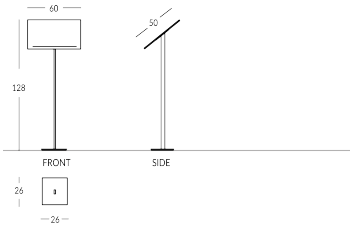

Versione

Finiture metalliche | Metal finishes | Finitions métalliques

Finiture verniciate | Painted finishes | Finitions peintes