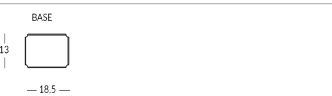

RESTO

Bandeja de cambios de latón. Acabados disponibles: metálico (latón satinado o bronceado claro) o pintado en los colores Apir o en cualquier color de la escala RAL. Base: 18,5 x 13 cm Altura borde: 1,5 cm

Versione