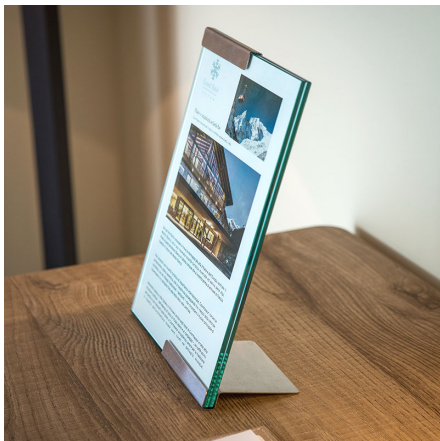

GEORGE-A4

Expositor rectangular de mesa para una hoja DIN A4. Compuesto por dos secciones de vidrio transparente y dos lengüetas de sujeción extraíbles. Lengüetas disponibles en latón o acero, con acabado metálico personalizable. Lengüeta inferior con extensión de soporte. Posibilidad de orientar el expositor tanto vertical como horizontalmente. Altura: 30 cm Ancho: 21 cm Profundidad: 8 cm

Versione

Finiture Metalliche | Metal finishes | Finitions métalliques

Acero
satinado

Latón bronce
oscuro

Latón
satinado.