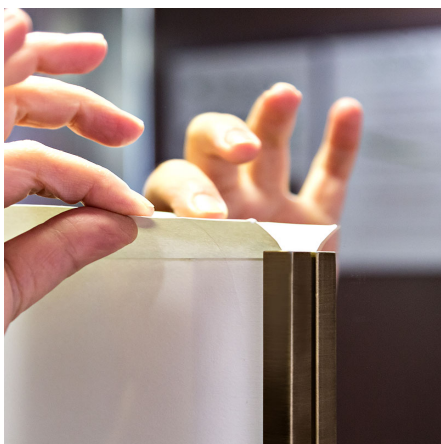

LISA

Expositores de pared con fijación de doble cara. Compuesto por dos placas de plexiglás transparente unidas por dos barras laterales de metal. Acabados metálicos de las barras: latón o acero. Formatos disponibles: A4 y A3. Formato A4
 Altura: 30,50 cm Ancho: 23 cm Formato A3 Altura: 30,50 cm Ancho: 44 cm

Versione

LISA-A4V

LISA-A3O

Finiture Metalliche | Metal finishes | Finitions métalliques

Acero
satinado

Latón
satinado.