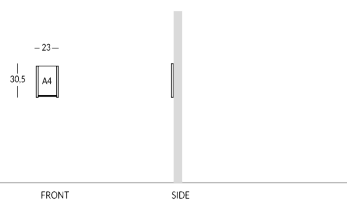

Versione

LISA-A4V