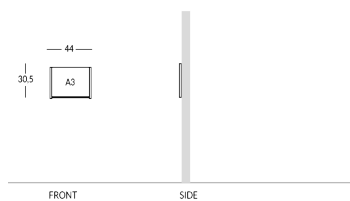

LISA

Expositores de pared con fijación de doble cara. Compuesto por dos placas de plexiglás transparente unidas por dos barras laterales de metal. Acabados metálicos de las barras: latón o acero. Formatos disponibles: A4 y A3. Formato A4
Altura: 30,50 cm Ancho: 23 cm Formato A3 Altura: 30,50 cm Ancho: 44 cm

Versione

LISA-A4V

LISA-A3O