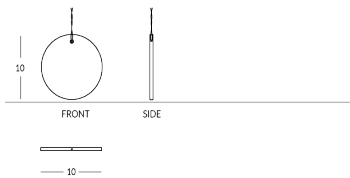

INDO

Llaveros de cuero. Forma redonda con cordón de llavero de tejido. Disponible en varios colores. Grabado de texto personalizado mediante láser. Diámetro: 10 cm
Peso: 36 g

Versione

Finitura Cuoio | Leather finishes | Finition cuir