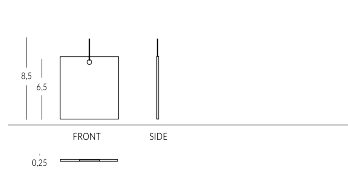

URLO

Llaveros de latón con efecto gastado rayado. Tratamiento rayado hecho a mano. Grabado personalizable en un lado. Anilla incluida. Cuadrado Lado: 6,5 cm Peso: 84 g Redondo Diámetro: 6,5 cm Espesor: 0,25 cm Peso: 67 g Rectangular Altura: 9 cm Ancho: 4 cm Espesor: 0,25 cm Peso: 72 g

Versione

URLO-MED

URLO-SQ

URLO-RE