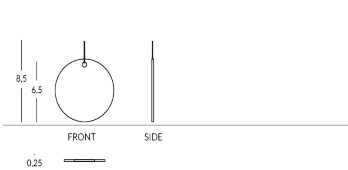

Versione

URLO-MED