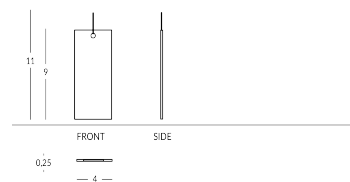

URLO

Llaveros de latón con efecto gastado rayado. Tratamiento rayado hecho a mano. Grabado personalizable en un lado. Anilla incluida. Cuadrado Lado: 6,5 cm Peso: 84 g Redondo Diámetro: 6,5 cm Espesor: 0,25 cm Peso: 67 g Rectangular Altura: 9 cm Ancho: 4 cm Espesor: 0,25 cm Peso: 72 g

Versione

URLO-MED

URLO-SQ

URLO-RE