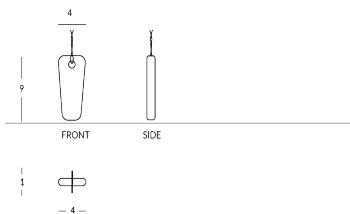

Finitura Legno | Wood finishes | Finition bois