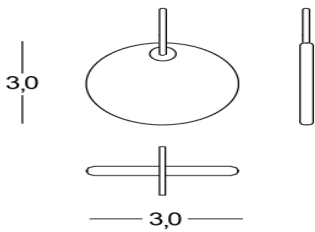

SINGLE

Llaveros de medallas metálicos con texto y numeración personalizables. Grabado a láser con texto en negro. Acabado plateado. Llavero incluido. Diámetro: 3 cm

Versione

Finiture Metalliche | Metal finishes | Finitions métalliques