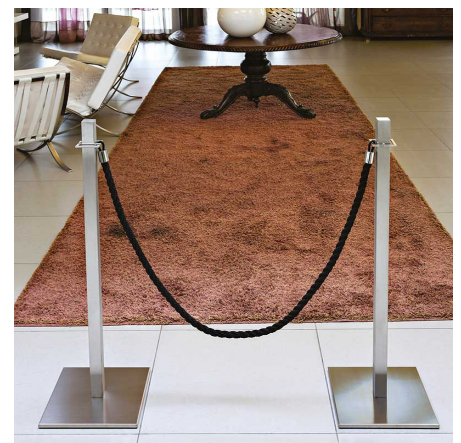

DIVIDO

Postes de metal pintado, personalizable con pintura en los colores Apir o en cualquier tono de la escala RAL. Base, ganchos de fijación y poste de pie de forma cuadrada. Posibilidad de enganchar una o dos cuerdas. Se pueden utilizar en interiores y exteriores. Altura: 101 cm Lado base cuadrada: 31 cm Peso: 9,95 kg

Versione

DIVIDO

Finiture Metalliche | Metal finishes | Finitions métalliques

Acero
satinado

Latón
brillante.

Finiture Verniciate | Painted finishes | Finitions peintes

Oro

Oro antiguo