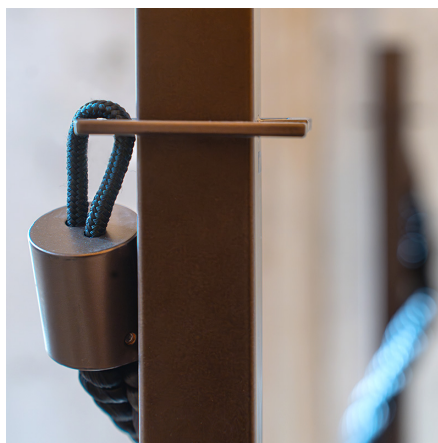

DIVIDO

Postes de metal pintado, personalizable con pintura en los colores Apir o en cualquier tono de la escala RAL. Base, ganchos de fijación y poste de pie de forma cuadrada. Posibilidad de enganchar una o dos cuerdas. Se pueden utilizar en interiores y exteriores. Altura: 101 cm Lado base cuadrada: 31 cm Peso: 9,95 kg

Versione

DIVIDO

Finiture Metalliche | Metal finishes | Finitions métalliques

Acero
satinado

Latón
brillante.

Finiture Verniciate | Painted finishes | Finitions peintes

Oro

Oro antiguo

Bronze

Simil Corten

Silver

Tortora (Ral
1019)

Canna di
Fucile

Antiguo De
Luz

Matt black
(Ral 9005)

Polished
black (Ral
9005)