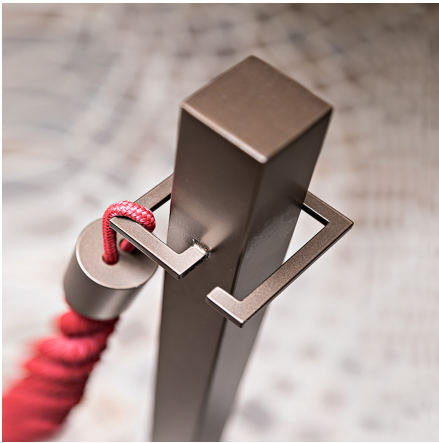

DIVIDO

Postes de metal pintado, personalizable con pintura en los colores Apir o en cualquier tono de la escala RAL. Base, ganchos de fijación y poste de pie de forma cuadrada. Posibilidad de enganchar una o dos cuerdas. Se pueden utilizar en interiores y exteriores. Altura: 101 cm Lado base cuadrada: 31 cm Peso: 9,95 kg

Versione

DIVIDO

Finiture Metalliche | Metal finishes | Finitions métalliques

Acero
satinado

Latón
brillante.

Finiture Verniciate | Painted finishes | Finitions peintes

Oro

Oro antiguo

Bronze

Simil Corten

Silver

Tortora (Ral
1019)

Canna di
Fucile

Antiguo De
Luz

Matt black
(Ral 9005)

Polished
black (Ral
9005)