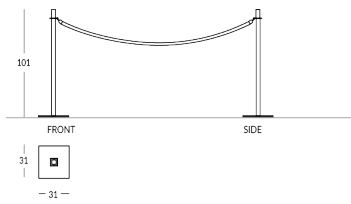

Versione

DIVIDO

Finiture Metalliche | Metal finishes | Finitions métalliques

Finiture Verniciate | Painted finishes | Finitions peintes