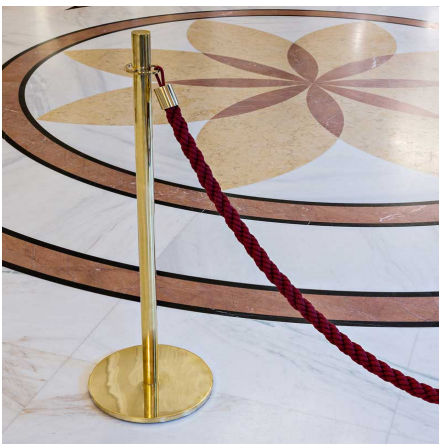

DIVIDO-ROT

Postes de metal pintado, personalizable con pintura en los colores APIR o en cualquier tono de la escala RAL. Base, ganchos de fijación y poste de pie de forma redonda. Posibilidad de enganchar una o dos cuerdas. Se pueden utilizar en interiores y exteriores. Altura: 101 cm Diámetro base redonda: 33 cm Peso: 9,95 kg

Versione

Finiture Metalliche | Metal finishes | Finitions métalliques

Latón
brillante.

Finiture Verniciate | Painted finishes | Finitions peintes

Oro

Oro antiguo

Bronze

Simil Corten

Silver

Tortora (Ral
1019)

Canna di
Fucile

Antigo De
Luz

Matt black
(Ral 9005)

Polished
black (Ral
9005)

Matt white
(Ral 9010)

Gris oscuro
(Ral 7016)

Gris claro
(Ral 7042)

Ral