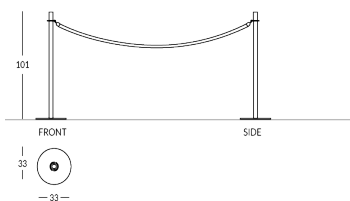

DIVIDO-ROT

Postes de metal pintado, personalizable con pintura en los colores APIR o en cualquier tono de la escala RAL. Base, ganchos de fijación y poste de pie de forma redonda. Posibilidad de enganchar una o dos cuerdas. Se pueden utilizar en interiores y exteriores. Altura: 101 cm Diámetro base redonda: 33 cm Peso: 9,95 kg

Versione