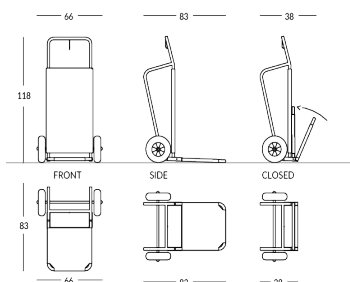

LEO

Carro portaequipajes plegable. Marco de metal tubular redondo con gancho paragüero. Posibilidad de personalizar el metal con pintura en los colores Apir o en cualquier tono de la escala RAL. Plataforma frontal plegable revestida con moqueta disponible en rojo o negro. En la base, dos ruedas neumáticas. Altura: 118 cm Ancho: 66 cm Profundidad: 83 cm Peso: 15,50 kg

Versione