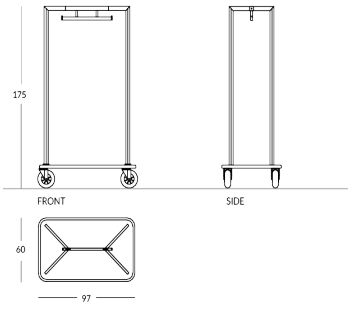

Versione

Finiture Metalliche | Metal finishes | Finitions métalliques

Finiture Verniciate | Painted finishes | Finitions peintes