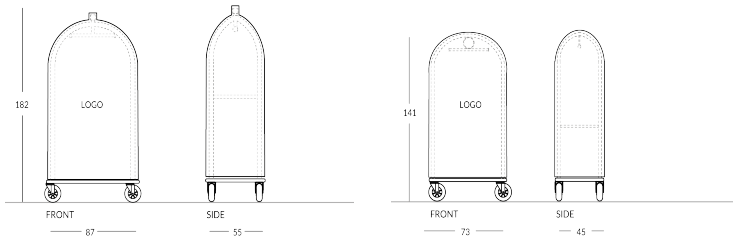

Versione

COVERPOLDO

COVEREBE

Finiture Metalliche | Metal finishes | Finitions métalliques