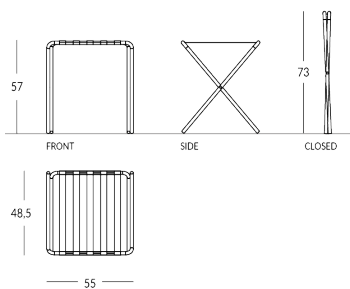

TUBE

Reposamaleta plegable de metal con correas de cuero. Material de la estructura: metal con perfil redondo. Material de las correas: cuero real, disponible en diferentes colores. Acabado de la estructura: pintado en los colores Apir o en cualquier color de la escala RAL. Pies de goma. Estructura plegable para minimizar el volumen. Altura abierto: 57 cm Altura cerrado: 73 cm Ancho: 55 cm Profundidad abierto: 48,5 cm Peso: 2,65 kg

Versione

Finiture Verniciate | Painted finishes | Finitions peintes