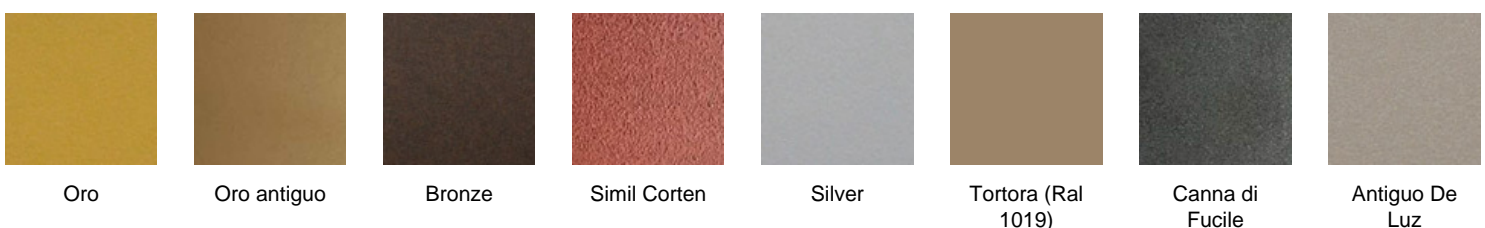

TUBE

Reposamaleta plegable de metal con correas de cuero. Material de la estructura: metal con perfil redondo. Material de las correas: cuero real, disponible en diferentes colores. Acabado de la estructura: pintado en los colores Apir o en cualquier color de la escala RAL. Pies de goma. Estructura plegable para minimizar el volumen. Altura abierto: 57 cm Altura cerrado: 73 cm Ancho: 55 cm Profundidad abierto: 48,5 cm Peso: 2,65 kg

Versione

Finiture Verniciate | Painted finishes | Finitions peintes

Colore Cinghie | option_colore_incisione | option_colore_incisione

Cuero negro

Cuero

Cuero Barro

Cuero Rojo

Cuero Topo

Cuero blanco

Cuero marrón
oscuro