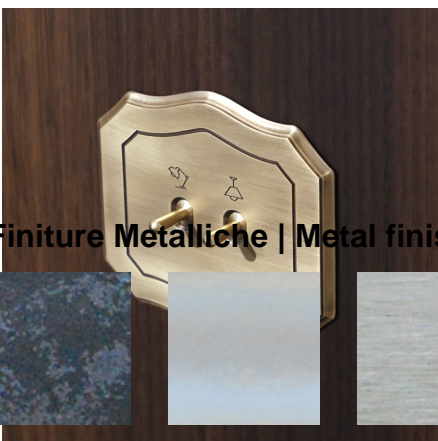

BAROCCA

Finiture Metalliche | Metal finishes | Finitions métalliques

Acero industrial

Acero brillante

Acero satinado

Latón Envejecido Oscuro

Latón bronce claro

Latón bronce oscuro

Latón industrial

Latón brillante.

Latón satinado.

Finiture Verniciate | Painted finishes | Finitions peintes

Oro

Oro antiguo

Bronze

Simil Corten

Silver

Tortora (Ral 1019)

Canna di Fucile

Antigo De Luz

Matt black
(Ral 9005)

Polished
black (Ral
9005)

Matt white
(Ral 9010)

Gris oscuro
(Ral 7016)

Gris claro
(Ral 7042)

Ral

option_colore_incisione | option_colore_incisione | option_colore_incisione

spécifiez Ral

Ral 9005
(Negro
Brillante)

Ral 9010
(Blanco
Brillante)