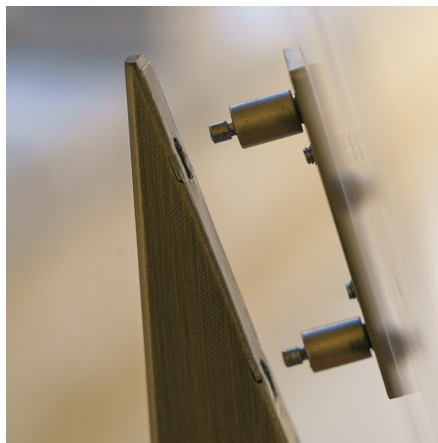

LUTE

Soporte de exhibición de avisos totalmente personalizable. Base cuadrada y poste de perfil rectangular de metal, personalizable con acabado metálico o con pintura en los colores Apir o en cualquier tono de la escala RAL. Panel inclinado en plexiglás transparente, disponible para hojas A4 verticales, A4 horizontales y A3 horizontales. Altura: 145 cm Lado base cuadrada: 26 cm Panel inclinado: 42 x 30 cm. Peso: 9,8 kg

Versione

LUTE-A40

LUTE-A4V

LUTE-A30

Finiture metalliche | Metal finishes | Finitions métalliques

Acero industrial

Acero brillante

Acero satinado

Latón Envejecido Oscuro

Latón bronce claro

Latón bronce oscuro

Latón brillante.

Latón satinado.

Cobre satinado efecto antiguo opaco

Cobre satinado brillante

Finiture verniciate | Painted finishes | Finitions peintes