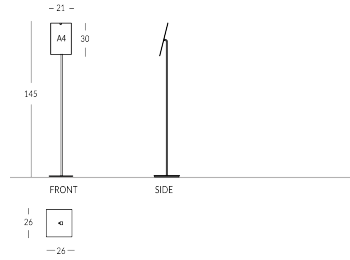

Versione

LUTE-A40

LUTE-A4V

LUTE-A30

Finiture metalliche | Metal finishes | Finitions métalliques

Finiture verniciate | Painted finishes | Finitions peintes