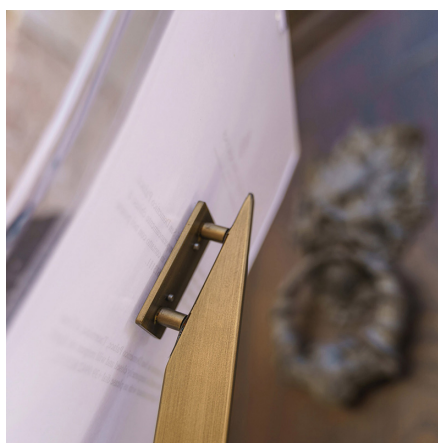

LUTE

Soporte de exhibición de avisos totalmente personalizable. Base cuadrada y poste de perfil rectangular de metal, personalizable con acabado metálico o con pintura en los colores Apir o en cualquier tono de la escala RAL. Panel inclinado en plexiglás transparente, disponible para hojas A4 verticales, A4 horizontales y A3 horizontales. Altura: 145 cm Lado base cuadrada: 26 cm Panel inclinado: 42 x 30 cm. Peso: 9,8 kg

Versione

LUTE-A40

LUTE-A4V

LUTE-A30

Finiture metalliche | Metal finishes | Finitions métalliques

Acero industrial

Acero brillante

Acero satinado

Latón Envejecido Oscuro

Latón bronce claro

Latón bronce oscuro

Latón brillante.

Latón satinado.

Cobre satinado efecto antiguo opaco

Cobre satinado brillante

Finiture verniciate | Painted finishes | Finitions peintes