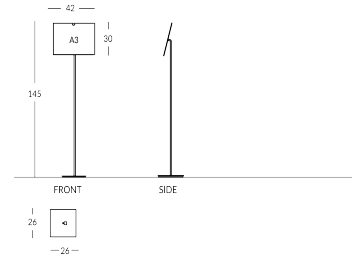

LUTE-A30

Finiture metalliche | Metal finishes | Finitions métalliques

Finiture verniciate | Painted finishes | Finitions peintes