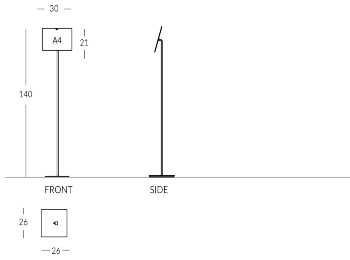

Versione

LUTE-A40