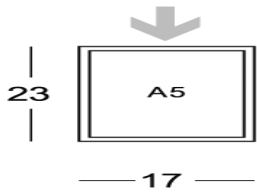

Versione

MAP-A5V