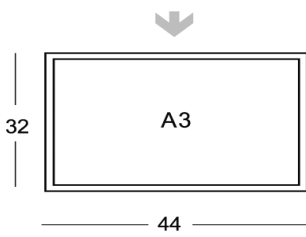

Versione

MAP-A5V

MAP-2A5

MAP-A4O

MAP-A4V

MAP-A3

MAP3

Finiture metalliche | Metal finishes | Finitions métalliques

Finiture verniciate | Painted finishes | Finitions peintes