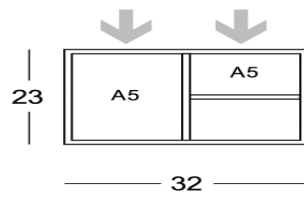

# MAP

Marco de plexiglás para exponer comunicaciones de servicio, listas de precios y normas contra incendios. Diferentes formatos disponibles. Acabados disponibles: metálico o pintado en los colores Apir o en cualquier color de la escala RAL. Fijación con cinta adhesiva de doble cara o con ganchos.

## Versione

MAP-A5V

MAP-2A5

MAP-A4O

MAP-A4V

MAP-A3

MAP3