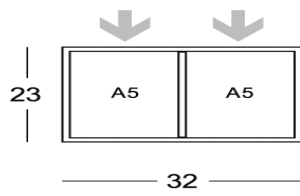

Versione

MAP-A5V

MAP-2A5

MAP-A4O

MAP-A4V

MAP-A3

MAP3

Finiture metalliche | Metal finishes | Finitions métalliques

Finiture verniciate | Painted finishes | Finitions peintes