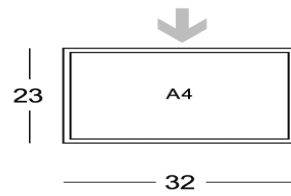

Versione

MAP-A5V

MAP-2A5

MAP-A4O

MAP-A4V

MAP-A3

MAP3

Finiture metalliche | Metal finishes | Finitions métalliques

Finiture verniciate | Painted finishes | Finitions peintes