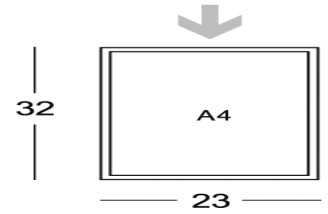

# MAP

Marco de plexiglás para exponer comunicaciones de servicio, listas de precios y normas contra incendios. Diferentes formatos disponibles. Acabados disponibles: metálico o pintado en los colores Apir o en cualquier color de la escala RAL. Fijación con cinta adhesiva de doble cara o con ganchos.

## Versione

MAP-A5V

MAP-2A5

MAP-A4O

MAP-A4V

MAP-A3

MAP3