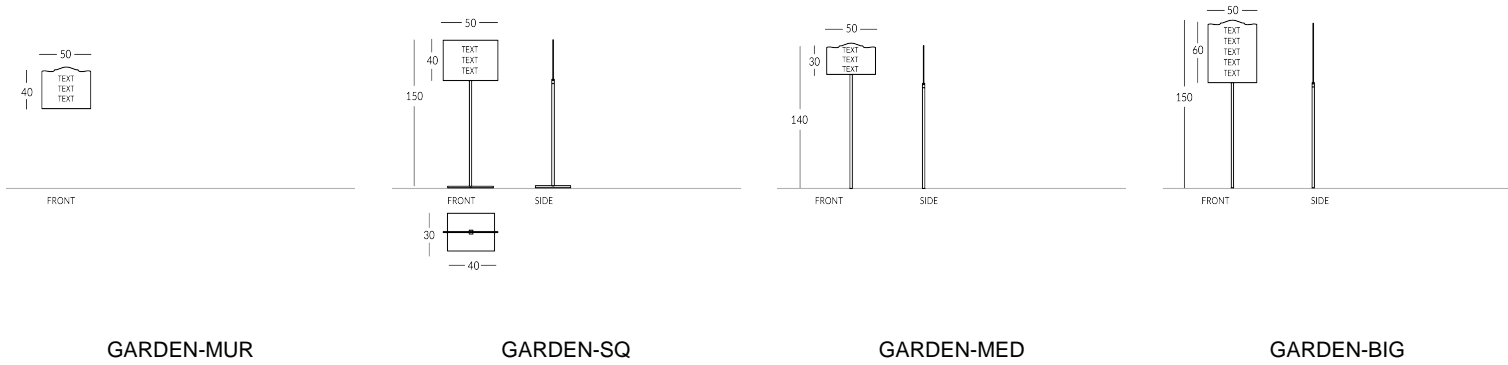

Versione

Finiture Verniciate | Painted finishes | Finitions peintes

Ral