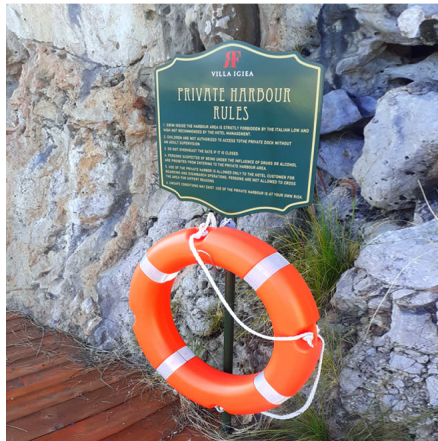

GARDEN

Línea de placas y señalización direccional para exteriores. Fabricada en metal con pintura en los colores Apir o en cualquier color de la escala RAL. Disponible con fijación a la pared o con varilla enterrada o con base. Textos en vinilo adhesivo disponible en diferentes colores. Diferentes formatos estándar, modificables en forma y tamaño bajo pedido.