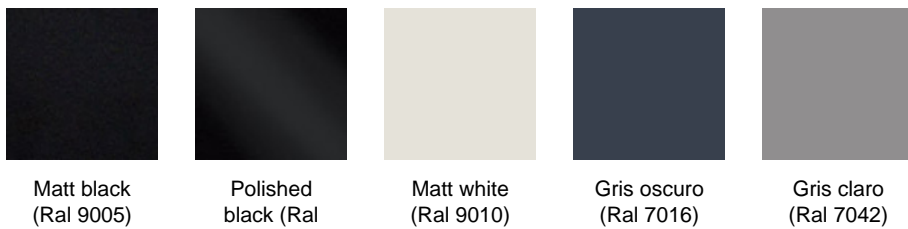

GARDEN

Línea de placas y señalización direccional para exteriores. Fabricada en metal con pintura en los colores Apir o en cualquier color de la escala RAL. Disponible con fijación a la pared o con varilla enterrada o con base. Textos en vinilo adhesivo disponible en diferentes colores. Diferentes formatos estándar, modificables en forma y tamaño bajo pedido.

Versione

Finiture Verniciate | Painted finishes | Finitions peintes

Ral

Colore scritte | Word colour | Couleur des écritures

V1 (Green
Grass)

V2 (Verde
Oscuro)

V3 (Blue Sky)

V4 (Azul
Oscuro)

V5 (Rojo)

V6 (Borgoña)

V7 (Brown)

V8 (Negro)

V9 (Blanco)

V10 (Amarillo)

V11 (Oro)

V12 (Silver)