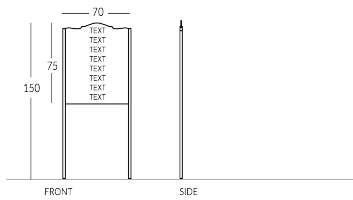

Versione

Finiture Verniciate | Painted finishes | Finitions peintes

Ral