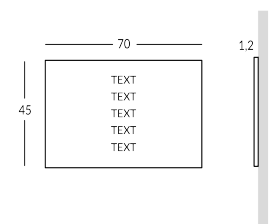

## SLOWE

Placa de exterior de latón envejecido. Equipada con una parte posterior de 1 cm para permitir la fijación a la pared con tornillos; espesor cubierto por tiras de latón. Tamaño y texto personalizables. Posibilidad de elegir la fuente. Posibilidad de añadir caracteres Braille para invidentes.

### Versione

SLOWE-XS

SLOWE-SML

SLOWE-MED

SLOWE-BIG