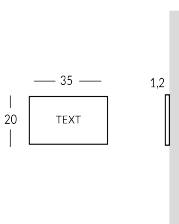

## SLOWE

Placa de exterior de latón envejecido. Equipada con una parte posterior de 1 cm para permitir la fijación a la pared con tornillos; espesor cubierto por tiras de latón. Tamaño y texto personalizables. Posibilidad de elegir la fuente. Posibilidad de añadir caracteres Braille para invidentes.

### Versione

SLOWE-XS

SLOWE-SML

SLOWE-MED

SLOWE-BIG