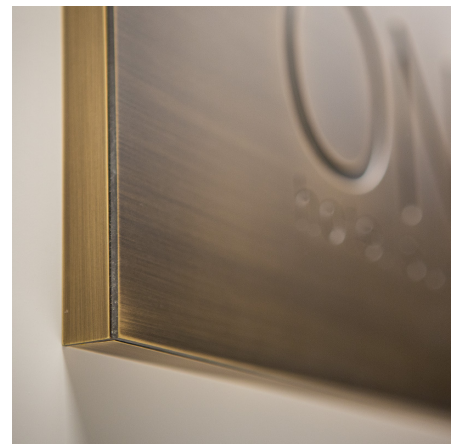

## SLOWE

Placa de exterior de latón envejecido. Equipada con una parte posterior de 1 cm para permitir la fijación a la pared con tornillos; espesor cubierto por tiras de latón. Tamaño y texto personalizables. Posibilidad de elegir la fuente. Posibilidad de añadir caracteres Braille para invidentes.

### Versione

SLOWE-XS

SLOWE-SML

SLOWE-MED

SLOWE-BIG

## Finiture Metalliche | Metal finishes | Finitions métalliques

Slow efecto  
antiguo