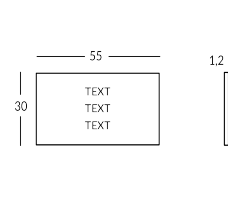

## SLOWE

Placa de exterior de latón envejecido. Equipada con una parte posterior de 1 cm para permitir la fijación a la pared con tornillos; espesor cubierto por tiras de latón. Tamaño y texto personalizables. Posibilidad de elegir la fuente. Posibilidad de añadir caracteres Braille para invidentes.

### Versione

SLOWE-XS

SLOWE-SML

SLOWE-MED

SLOWE-BIG