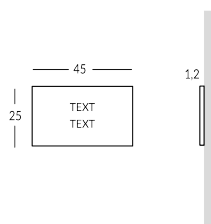

## SLOWE

Placa de exterior de latón envejecido. Equipada con una parte posterior de 1 cm para permitir la fijación a la pared con tornillos; espesor cubierto por tiras de latón. Tamaño y texto personalizables. Posibilidad de elegir la fuente. Posibilidad de añadir caracteres Braille para invidentes.

### Versione

SLOWE-XS

SLOWE-SML

SLOWE-MED

SLOWE-BIG