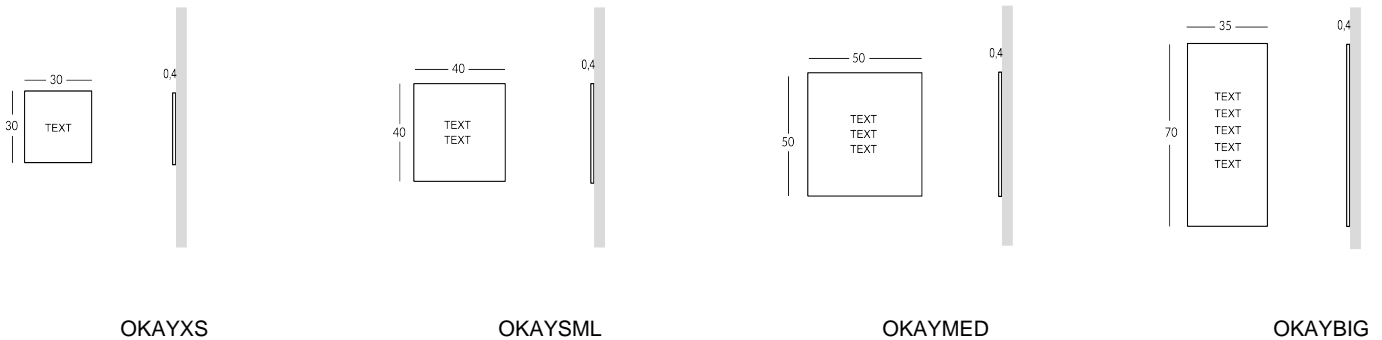

Finiture Metalliche | Metal finishes | Finitions métalliques