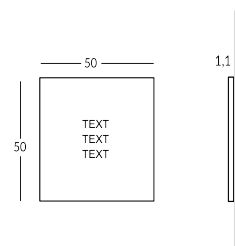

GLOSS

Placa de exterior de latón fundido. Base con acabado envejecido oscuro y texto/logotipo de latón satinado. Fijación a la pared con tornillos. Tamaño y texto personalizables.

Versione

GLOSS-XS

GLOSS-SML