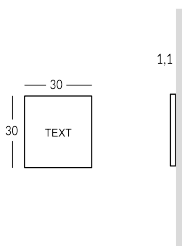

GLOSS

Placa de exterior de latón fundido. Base con acabado envejecido oscuro y texto/logotipo de latón satinado. Fijación a la pared con tornillos. Tamaño y texto personalizables.

Versione

GLOSS-XS

GLOSS-SML