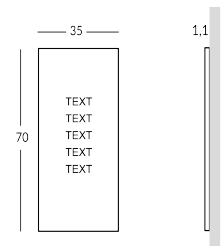

GLOSS

Placa de exterior de latón fundido. Base con acabado envejecido oscuro y texto/logotipo de latón satinado. Fijación a la pared con tornillos. Tamaño y texto personalizables.

Versione

GLOSS-XS

GLOSS-SML

GLOSS-MED

GLOSS-BIG