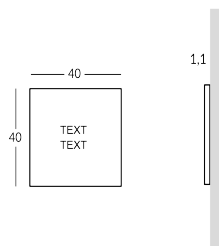

GLOSS

Placa de exterior de latón fundido. Base con acabado envejecido oscuro y texto/logotipo de latón satinado. Fijación a la pared con tornillos. Tamaño y texto personalizables.

Versione

GLOSS-XS

GLOSS-SML