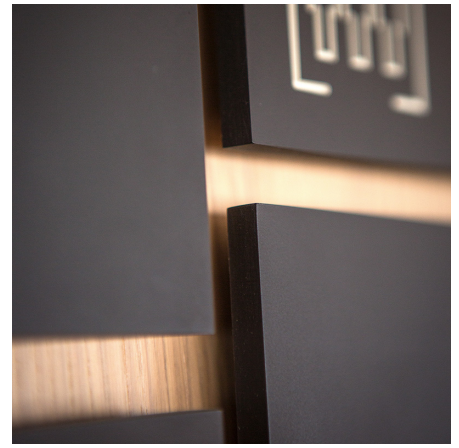

CARBON

Línea de señalización para interiores realizada en placa de plexiglás con acabado Carbon negro o blanco. Textos grabados y pintados con color de su elección en la escala RAL. Fuente a elección del cliente. Color placa: blanco o negro. Textos y tamaño personalizables. Fijación a la pared con adhesivo de doble cara y silicona. Posibilidad de añadir caracteres Braille para invidentes.