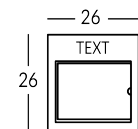

CARBON

Línea de señalización para interiores realizada en placa de plexiglás con acabado Carbon negro o blanco. Textos grabados y pintados con color de su elección en la escala RAL. Fuente a elección del cliente. Color placa: blanco o negro. Textos y tamaño personalizables. Fijación a la pared con adhesivo de doble cara y silicona. Posibilidad de añadir caracteres Braille para invidentes.

Versione

CARBONNP

CARBONP

CARBONI

CARBONX

CARBONLET

CARBON1

CARBON2