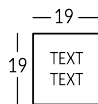

CARBON

Línea de señalización para interiores realizada en placa de plexiglás con acabado Carbon negro o blanco. Textos grabados y pintados con color de su elección en la escala RAL. Fuente a elección del cliente. Color placa: blanco o negro. Textos y tamaño personalizables. Fijación a la pared con adhesivo de doble cara y silicona. Posibilidad de añadir caracteres Braille para invidentes.

Versione

CARBONNP

CARBONP

CARBONI

CARBONX

CARBONLET

CARBON1

CARBON2