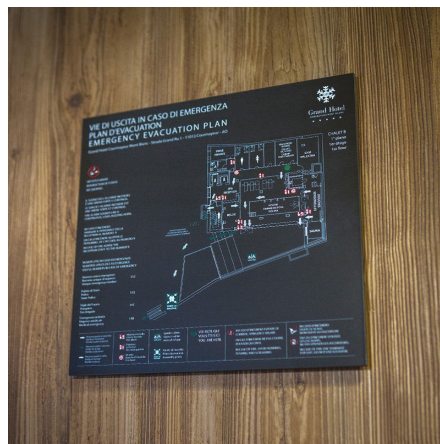

CARBON

Línea de señalización para interiores realizada en placa de plexiglás con acabado Carbon negro o blanco. Textos grabados y pintados con color de su elección en la escala RAL. Fuente a elección del cliente. Color placa: blanco o negro. Textos y tamaño personalizables. Fijación a la pared con adhesivo de doble cara y silicona. Posibilidad de añadir caracteres Braille para invidentes.