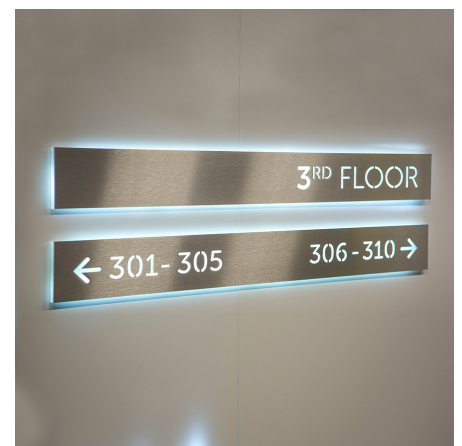

STRIPE

Línea de señalización para interiores retroiluminada. Texto y dimensiones personalizables; posibilidad de elegir la fuente. Material: espalda en plexiglás transparente arenado; frente: acero, aluminio, latón o plexiglás. Acabados disponibles (según el material): - metálica: efecto latón, acero o cobre - pintura en los colores Apir o en cualquier tono de la escala RAL Iluminación LED perimetral con color frío. Alimentador no incluido, disponible por separado. Fijación a la pared con tornillos. Posibilidad de añadir caracteres Braille para invidentes.