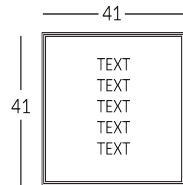

Versione

DIVANP

DIVAP

DIVAI

DIVAX

DIVALET

DIVA1

DIVA2

DIVAT

DIVA3

DIVA5

DIVA8

Finiture Metalliche | Metal finishes | Finitions métalliques