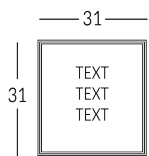

Versione

DIVANP

DIVAP

DIVAI

DIVAX

DIVALET

DIVA1

DIVA2

DIVAT

DIVA3

DIVA5

DIVA8

Finiture Metalliche | Metal finishes | Finitions métalliques