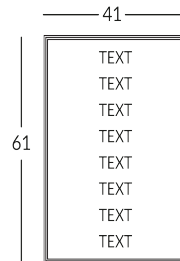

Versione

DIVANP

DIVAP

DIVAI

DIVAX

DIVALET

DIVA1

DIVA2

DIVAT

DIVA3

DIVA5

DIVA8

Finiture Metalliche | Metal finishes | Finitions métalliques