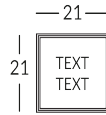

DIVA

Línea de señalización para interiores realizada en latón auténtico con parte posterior de soporte de vidrio. Placa disponible en diferentes acabados metálicos. Texto en bajo relieve obtenido lijando la placa de latón y con grabado. Fijación a la pared con adhesivo de doble cara. Textos y tamaño personalizables. Posibilidad de añadir caracteres Braille para invidentes.

Versione

DIVANP

DIVAP

DIVAI

DIVAX

DIVALET

DIVA1

DIVA2