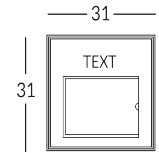

DIVA

Línea de señalización para interiores realizada en latón auténtico con parte posterior de soporte de vidrio. Placa disponible en diferentes acabados metálicos. Texto en bajo relieve obtenido lijando la placa de latón y con grabado. Fijación a la pared con adhesivo de doble cara. Textos y tamaño personalizables. Posibilidad de añadir caracteres Braille para invidentes.

Versione

DIVANP

DIVAP

DIVAI

DIVAX

DIVALET

DIVA1

DIVA2