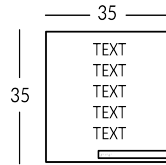

SOHOP

SOHO1

SOHO5