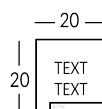

SOHO

Línea de señalización para interiores de latón satinado o aluminio satinado. Textos grabados y pintados con color de su elección en la escala RAL. Posibilidad de elegir la fuente. Detalles decorativos de plexiglás en relieve. Tamaño y textos personalizables. Fijación con adhesivo de doble cara. Posibilidad de añadir caracteres Braille para invidentes.

Versione

SOHONP

SOHOP

SOHOI

SOHOX

SOHOLET

SOHO1

SOHO2