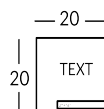

SOHO

Línea de señalización para interiores de latón satinado o aluminio satinado. Textos grabados y pintados con color de su elección en la escala RAL. Posibilidad de elegir la fuente. Detalles decorativos de plexiglás en relieve. Tamaño y textos personalizables. Fijación con adhesivo de doble cara. Posibilidad de añadir caracteres Braille para invidentes.

Versione

SOHONP

SOHOP

SOHOI

SOHOX

SOHOLET

SOHO1

SOHO2