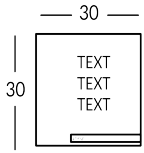

SOHONP

SOHOLET

SOHO3