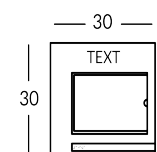

SOHO

Línea de señalización para interiores de latón satinado o aluminio satinado. Textos grabados y pintados con color de su elección en la escala RAL. Posibilidad de elegir la fuente. Detalles decorativos de plexiglás en relieve. Tamaño y textos personalizables. Fijación con adhesivo de doble cara. Posibilidad de añadir caracteres Braille para invidentes.

Versione

SOHONP

SOHOP

SOHOI

SOHOX

SOHOLET

SOHO1

SOHO2