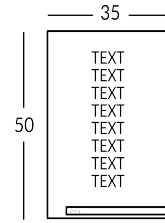

SOHOI

SOHO2

SOHO8