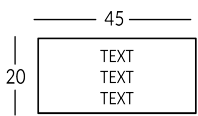

SLOW1

SLOW2

SLOWT

SLOW3