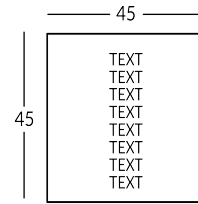

SLOW1

SLOW2

SLOWT

SLOW3