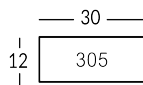

Versione

SLOWNP

SLOWP

SLOWI

SLOWX