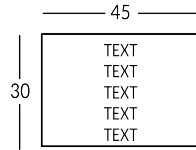

SLOW1

SLOW2

SLOWT

SLOW3