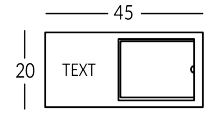

-17-
STAFF
ONLY

SLOWLET