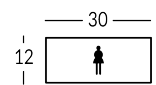

Versione

SLOWNP

SLOWP

SLOWI

SLOWX