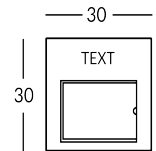

## IRON

Línea de señalización para interiores de hierro con acabado de acero industrial. Caracteres y texto de hierro decapado de 5 mm aplicado sobre la placa de hierro de 2 mm. Fijación a la pared mediante cinta adhesiva de doble cara. Textos y dimensiones personalizables en función de las necesidades. Posibilidad de elegir la fuente.

**Versione**

IRONNP

IRONP

IRONI

IRONX

IRONLET

IRON1

IRON2