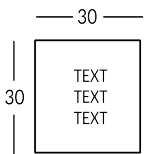

Versione

IRONNP

IRONP

IRONI

IRONX

IRONLET

IRON1

IRON2

IRONT

IRON3

IRON5