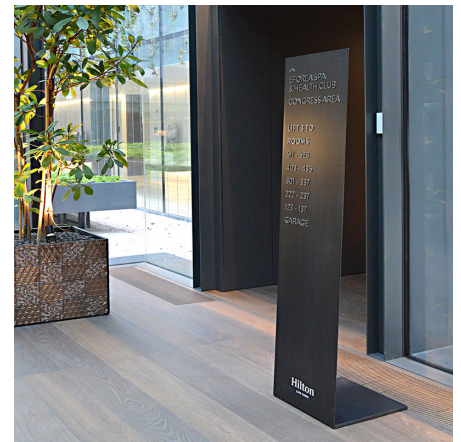

## IRON

Línea de señalización para interiores de hierro con acabado de acero industrial. Caracteres y texto de hierro decapado de 5 mm aplicado sobre la placa de hierro de 2 mm. Fijación a la pared mediante cinta adhesiva de doble cara. Textos y dimensiones personalizables en función de las necesidades. Posibilidad de elegir la fuente.