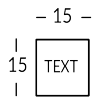

## IRON

Línea de señalización para interiores de hierro con acabado de acero industrial. Caracteres y texto de hierro decapado de 5 mm aplicado sobre la placa de hierro de 2 mm. Fijación a la pared mediante cinta adhesiva de doble cara. Textos y dimensiones personalizables en función de las necesidades. Posibilidad de elegir la fuente.

**Versione**

IRONNP

IRONP

IRONI

IRONX

IRONLET

IRON1

IRON2