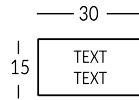

## IRON

Línea de señalización para interiores de hierro con acabado de acero industrial. Caracteres y texto de hierro decapado de 5 mm aplicado sobre la placa de hierro de 2 mm. Fijación a la pared mediante cinta adhesiva de doble cara. Textos y dimensiones personalizables en función de las necesidades. Posibilidad de elegir la fuente.

**Versione**

IRONNP

IRONP

IRONI

IRONX

IRONLET

IRON1

IRON2