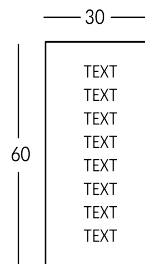

Versione

IRONNP

IRONP

IRONI

IRONX

IRONLET

IRON1

IRON2

IRONT

IRON3

IRON5

IRON8