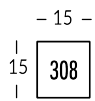

Versione

IRONNP

IRONP

IRONI

IRONX

IRONLET

IRON1

IRON2

IRONT

IRON3

IRON5