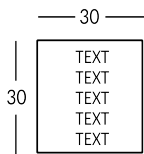

Versione

IRONNP

IRONP

IRONI

IRONX

IRONLET

IRON1

IRON2

IRONT

IRON3

IRON5