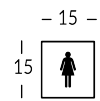

## IRON

Línea de señalización para interiores de hierro con acabado de acero industrial. Caracteres y texto de hierro decapado de 5 mm aplicado sobre la placa de hierro de 2 mm. Fijación a la pared mediante cinta adhesiva de doble cara. Textos y dimensiones personalizables en función de las necesidades. Posibilidad de elegir la fuente.

**Versione**

IRONNP

IRONP

IRONI

IRONX

IRONLET

IRON1

IRON2