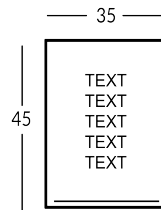

YORKP

YORK5