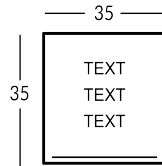

YORKNP

YORK3