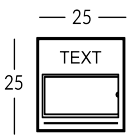

YORKB

YORKT