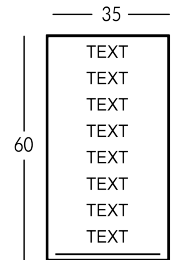

YORKI

YORK8