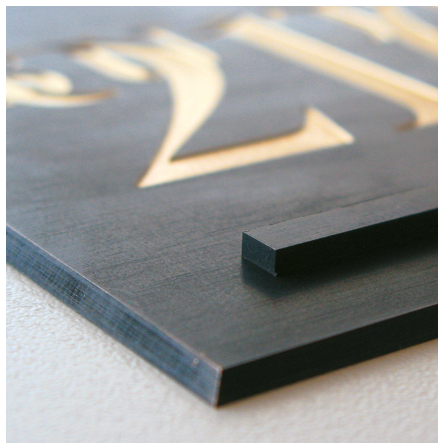

YORK

Línea de señalización para interiores realizada en latón auténtico; posibilidad de elegir la fuente de los textos. Placa con acabado envejecido oscuro, disponible en diferentes acabados metálicos. Texto grabado en latón natural. Se caracteriza por una delgada barra de latón tono sobre tono que subraya el texto. Fijación a la pared con adhesivo de doble cara. Textos y tamaño personalizables. Posibilidad de añadir caracteres Braille para invidentes.

Versione

YORKB

YORKNP

YORKP

YORKI

YORKX

YORKLET

YORK1

Latón bronce
oscuro

Latón
satinado.