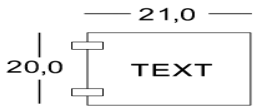

**NOW**

Línea de señalización para interiores en plexiglás retro pintado. Color de pintura a elegir en toda la escala RAL. Caracteres aplicados en relieve de metal recortado y trabajado con diferentes acabados metálicos disponibles. Textos y dimensiones personalizables en función de las necesidades. Posibilidad de elegir la fuente. Fijación a la pared mediante adhesivo de doble cara. Posibilidad de añadir caracteres Braille para invidentes.

# Versione

NOWB

NOWNP

NOWP

NOWI

NOWX

NOWLET

NOW1