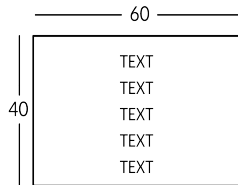

Versione

NOWB

NOWNP

NOWP

NOWI

NOWX

NOWLET

NOW1

NOW2

NOWT

NOW3

NOW5

NOW8

Finiture Metalliche | Metal finishes | Finitions métalliques