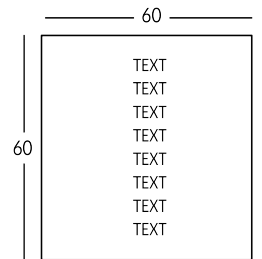

**NOW**

Línea de señalización para interiores en plexiglás retro pintado. Color de pintura a elegir en toda la escala RAL. Caracteres aplicados en relieve de metal recortado y trabajado con diferentes acabados metálicos disponibles. Textos y dimensiones personalizables en función de las necesidades. Posibilidad de elegir la fuente. Fijación a la pared mediante adhesivo de doble cara. Posibilidad de añadir caracteres Braille para invidentes.

NOW2

NOWT

NOW3

NOW5

NOW8